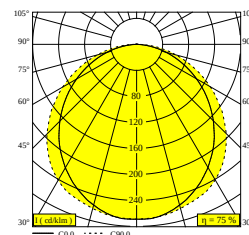

D-LINER 19 SBL LOC1 1020 940 DIM5

32038 9405 B

DISPONIBLE EN
NEGRO 32038 9405 B

 [Ver en el sitio web](#)

Información general	
UBICACIÓN	interior
INSTALACIÓN	Techo Empotrado
PROTECCIÓN DE INGRESO	IP20
PESO (KG)	0
CAPACIDAD DE AJUSTE	no ajustable
INFORMACIÓN	INCL.DIMMABLE LED POWER SUPPLY 650mA-DC INCL.1 x CABLE 5 x 0,75mm ² - 0,5m + WIELAND PLUG GST18i5 male pastelblue
Información eléctrica	
ELÉCTRICO	220-240V / 0 50-60Hz
CLASE	I
FUENTE DE ALIMENTACIÓN	YES
TIPO DE ATENUACIÓN	con DALI
CLASIFICACIÓN ENERGÉTICA	F
Información de la fuente de luz	
LIGHTSOURCE NAME	LED
FUENTE DE LUZ	LED flex 25W / CRI>90 (R9: 59) / 4000K / 2600lm
SDCM	SDCM3
LM80	L70 > 30000
INFORMACIÓN TÉCNICA LED (FUENTE DE LUZ)	2600lm // 25W // 1m/W
INFORMACIÓN TÉCNICA LED (LUMINARIA)	1950lm // 28,8W // 68lm/W