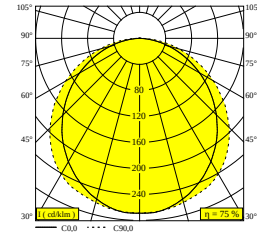

D-LINER 19 SBL LOC1 1020 940 DIM5

32038 9405 B

ERHÄLTlich IN
SCHWARZ 32038 9405 B

 [Auf der Website anzeigen](#)

Allgemeine Information

ANWENDUNGSBEREICH	innenbereich
INSTALLATION	Decke Einbau
SCHUTZ GEGEN EINDRINGEN	IP20
GEWICHT (KG)	0
VERSTELLBARKEIT	nicht verstellbar
INFORMATION	INCL.DIMMABLE LED POWER SUPPLY 650mA-DC INCL.1 x CABLE 5 x 0,75mm ² - 0,5m + WIELAND PLUG GST18i5 male pastelblue