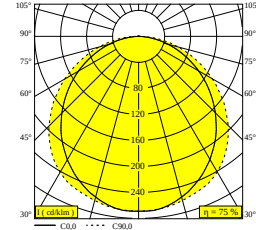

## D-LINER 19 SBL LOC1 1020 940 DIM5

32038 9405 B

BESCHIKBAAR IN  
**ZWART** 32038 9405 B

[Bekijk op website](#)