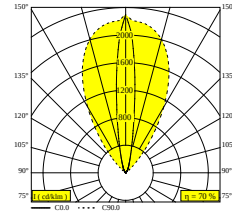

LOGIC LINEAR ON 440 WALL GRAZER 930 DIM5

30829 9305 A

BESCHIKBAAR IN

ALU GRIJS 30829 9305 A

ZWART 30829 9305 B

FLEMISH BRONZE VOOR BUITEN 30829 9305 FBRX

ANTRACIET 30829 9305 N

WIT 30829 9305 W