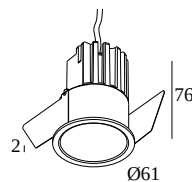

MINI DEEP RINGO II 93018

19423 9310 BRA

ВАРИАНТЫ ЦВЕТА КОРПУСА

ЧЕРНЫЙ 19423 9310 B

МАТОВЫЙ АЛЮМ. 19423 9310 BRA

МАТОВЫЙ АНТРАЦИТ 19423 9310 BRAT

БРАШИРОВАННАЯ КОРИЧНЕВАЯ БРОНЗА 19423 9310 BRBB

МАТОВАЯ МЕДЬ 19423 9310 BRCU

МАТОВОЕ ЗОЛОТО 19423 9310 BRG

МАТОВАЯ СТАРАЯ БРОНЗА 19423 9310 BROB

КРЕМОВЫЙ 19423 9310 CR

ФЛАМАНДСКАЯ БРОНЗА 19423 9310 FBR

ФЛАМАНДСКОЕ ЗОЛОТО 19423 9310 FG

БЕЛЫЙ 19423 9310 W

Веб страница продукта