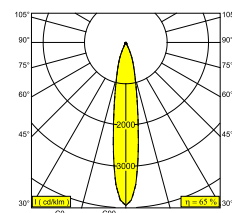

MINI DEEP RINGO II 93018

19423 9310 BRA

ВАРИАНТЫ ЦВЕТА КОРПУСА

ЧЕРНЫЙ 19423 9310 B

МАТОВЫЙ АЛЮМ. 19423 9310 BRA

МАТОВЫЙ АНТРАЦИТ 19423 9310 BRAT

БРАШИРОВАННАЯ КОРИЧНЕВАЯ БРОНЗА 19423 9310 BRBB

МАТОВАЯ МЕДЬ 19423 9310 BRCU

МАТОВОЕ ЗОЛОТО 19423 9310 BRG

МАТОВАЯ СТАРАЯ БРОНЗА 19423 9310 BROB

КРЕМОВЫЙ 19423 9310 CR

ФЛАМАНДСКАЯ БРОНЗА 19423 9310 FBR

ФЛАМАНДСКОЕ ЗОЛОТО 19423 9310 FG

БЕЛЫЙ 19423 9310 W

Веб страница продукта

Общая информация

ПРЕДНАЗНАЧЕН ДЛЯ УСТАНОВКИ	внутреннее
МОНТАЖ	ПОТОЛОК ВСТРОЕННЫЙ
РАЗМЕР/ФОРМА МОНТАЖНОГО ОТВЕРСТИЯ(ММ)	круглый - 56
ГЛУБИНА ВСТРАИВАНИЯ	80
ТОЛЩИНА МАТЕРИАЛА ВСТРАИВАНИЯ (ММ)	min.5
ЗАЩИТА ОТ ПЫЛИ И ВЛАГИ	IP20
ВЕС (КГ)	0.2
РЕГУЛИРУЕМОСТЬ	не регулируется
ИНФОРМАЦИЯ	REFLECTOR SP-18° EXCL.LED POWER SUPPLY 350-500mA-DC

Электрические характеристики

ЭЛЕКТРИЧЕСКАЯ КЛАССИФИКАЦИЯ	III
УПРАВЛЕНИЕ	Согласно внешнего блока питания
КЛАСС ПОТРЕБЛЕНИЯ ЭНЕРГИИ	E
СЕРТИФИКАТЫ	CB, ENEC, EPD, LCA

Характеристики источника света

LIGHTSOURCE NAME	LED
ТИП ИСТОЧНИКА СВЕТА	LED array 5,8-8,6W / CRI>90 (R9: 52) / 3000K / 734-1018lm
TM-30 ЗНАЧЕНИЯ	rf: 90 / Rg: 99
SDCM	SDCM1
ГРУППА РИСКА	RG1
LM80	L90B10 > 50000
BEAMANGLE	18°
ХАРАКТЕРИСТИКИ ИСТОЧНИКА	1018lm // 8,6W // 118lm/W
ХАРАКТЕРИСТИКИ СВЕТИЛЬНИКА	663lm // 9,9W // 67lm/W

Обязательные комплектующие

LED POWER SUPPLY 350 / 500mA-DC DIM