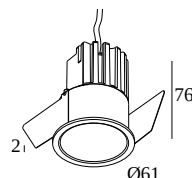

## MINI DEEP RINGO II 93018

19423 9310 BRA

BESCHIKBAAR IN  
**ZWART** 19423 9310 B  
**ALU GEBORSTELD** 19423 9310 BRA  
**GEBORSTELD ANTRACIET** 19423 9310 BRAT  
**GEBORSTELD BRUIN BRONS** 19423 9310 BRBB  
**GEBORSTELD KOPER** 19423 9310 BRCU  
**GEBORSTELD GOUD** 19423 9310 BRG  
**GEBORSTELD OUD BRONS** 19423 9310 BROB  
**CRÈME** 19423 9310 CR  
**FLEMISH BRONZE** 19423 9310 FBR  
**FLEMISH GOLD** 19423 9310 FG  
**WIT** 19423 9310 W