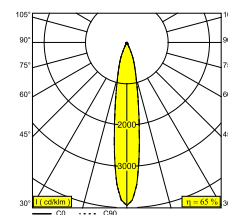

## MINI DEEP RINGO II 93018

19423 9310 BRA

BESCHIKBAAR IN  
**ZWART** 19423 9310 B  
**ALU GEBORSTELD** 19423 9310 BRA  
**GEBORSTELD ANTRACIET** 19423 9310 BRAT  
**GEBORSTELD BRUIN BRONS** 19423 9310 BRBB  
**GEBORSTELD KOPER** 19423 9310 BRCU  
**GEBORSTELD GOUD** 19423 9310 BRG  
**GEBORSTELD OUD BRONS** 19423 9310 BROB  
**CRÈME** 19423 9310 CR  
**FLEMISH BRONZE** 19423 9310 FBR  
**FLEMISH GOLD** 19423 9310 FG  
**WIT** 19423 9310 W