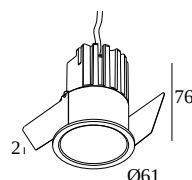

MINI DEEP RINGO II 93018

19423 9310 BRA

BESCHIKBAAR IN
ZWART 19423 9310 B
ALU GEBORSTELD 19423 9310 BRA
GEBORSTELD ANTRACIET 19423 9310 BRAT
GEBORSTELD BRUIN BRONS 19423 9310 BRBB
GEBORSTELD KOPER 19423 9310 BRCU
GEBORSTELD GOUD 19423 9310 BRG
GEBORSTELD OUD BRONS 19423 9310 BROB
CRÈME 19423 9310 CR
FLEMISH BRONZE 19423 9310 FBR
FLEMISH GOLD 19423 9310 FG
WIT 19423 9310 W

 [Bekijk op website](#)

Algemene info

LOCATIE	binnen
INSTALLATIE	Plafond Inbouw
ZAAGMAAT/OPENING (MM)	rond - 56
INBOUWDIEPTE (MM)	80
DIKTE MONTAGEOPPERVLAK (MM)	min.5
STOF EN WATERDICHTHEID	IP20
GEWICHT (KG)	0.2
RICHTBAARHEID	niet richtbaar
INFO	REFLECTOR SP-18° EXCL.LED POWER SUPPLY 350-500mA-DC