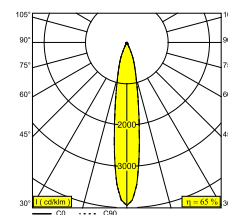

[Bekijk op website](#)

Algemene info

LOCATIE	binnen
INSTALLATIE	Plafond Inbouw
ZAAGMAAT/OPENING (MM)	rond - 56
INBOUWDIEPTE (MM)	80
DIKTE MONTAGEOPPERVLAK (MM)	min.5
STOF EN WATERDICHTHEID	IP20
GEWICHT (KG)	0.2
RICHTBAARHEID	niet richtbaar
INFO	REFLECTOR SP-18° EXCL.LED POWER SUPPLY 350-500mA-DC

Elektrische info

KLASSE	III
DIM TYPE	afhankelijk van de te kiezen externe voeding
ENERGIE KLASSE	E
CERTIFICATEN	CB, ENEC, EPD, LCA

Info lichtbron

LIGHTSOURCE NAME	LED
LICHTBRON	LED array 5,8-8,6W / CRI>90 (R9: 52) / 3000K / 734-1018lm
TM-30-15 WAARDEN	rf: 90 / Rg: 99
SDCM	SDCM1
RISK-GROEP	RG1
LM80	L90B10 > 50000
BEAMANGLE	18°
LED TECHNIEK (LICHTBRON)	1018lm // 8,6W // 118lm/W
LED TECHNIEK (TOESTEL)	663lm // 9,9W // 67lm/W

Benodigheden

LED POWER SUPPLY 350 / 500mA-DC DIM