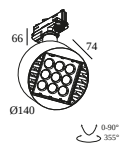

23611 931W FRAGMA M 93014 ADM WD