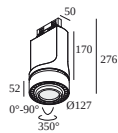

313 031 21 931 ADM ED5 YOU-TURN ON OPTO 30 93015 ADM DIM5