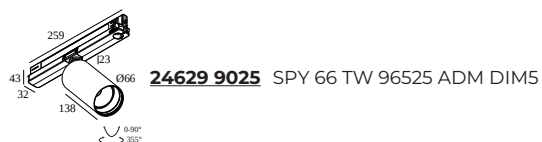

DELTALIGHT

TRACK 3F DIM H 1m

200 14 410 B

SPY 66 ADM