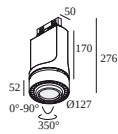

313 031 21 833 ADM ED5 YOU-TURN ON OPTO 30 83055 ADM DIM5

DELTALIGHT

TRACK 3F DIM H 1m

200 14 410 B

313 031 21 921 ADM ED5 YOU-TURN ON OPTO 30 92715 ADM DIM5

313 031 21 922 ADM ED5 YOU-TURN ON OPTO 30 92733 ADM DIM5