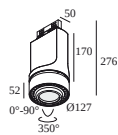

313 031 21 932 ADM ED5 YOU-TURN ON OPTO 30 93033 ADM DIM5