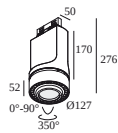

313 031 21 933 ADM ED5 YOU-TURN ON OPTO 30 93055 ADM DIM5

Notes: