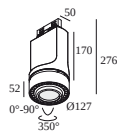

313 031 21 833 ADM ED5 YOU-TURN ON OPTO 30 83055 ADM DIM5

DELTALIGHT

TRACK 3F DIM H 1m

200 14 410 B

313 031 21 921 ADM ED5 YOU-TURN ON OPTO 30 92715 ADM DIM5

313 031 21 922 ADM ED5 YOU-TURN ON OPTO 30 92733 ADM DIM5