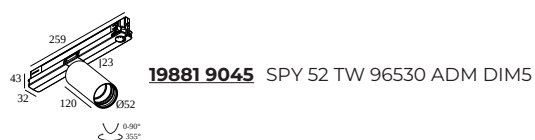

TRACK 3F DIM H 1m

200 14 410 B

MULTINOVA 30 ADM

MULTINOVA 30 PIVOT ADM

MULTINOVA 55 ADM

SHELFLINE 19 profile

SPY 52 ADM

SPY 52 WALLWASH ADM