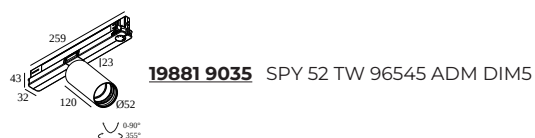

TRACK 3F DIM H 1m

200 14 410 B

MULTINOVA 30 ADM

MULTINOVA 30 PIVOT ADM

MULTINOVA 55 ADM

SHELFLINE 19 profile

SPY 52 ADM

SPY 52 WALLWASH ADM