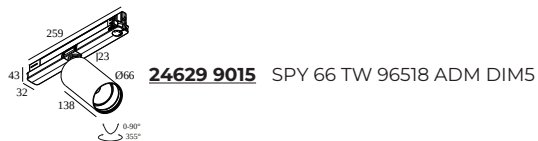

DELTALIGHT

TRACK 3F DIM H 1m

200 14 410 B

SPY 66 ADM