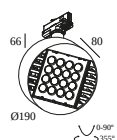

DELTALIGHT

TRACK 3F DIM H 1m

200 14 410 B

251 74 811 922 ADM ED8 BOXY R 92733 ADM DIM8

251 74 811 932 ADM ED8 BOXY R 93033 ADM DIM8

FRAGMA L ADM

23610 931W FRAGMA L 93014 ADM WD

23610 941W FRAGMA L 94014 ADM WD