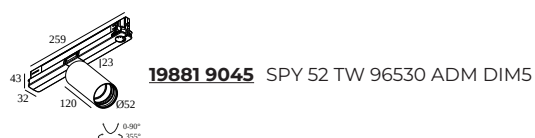

TRACK 3F DIM H 1m

200 14 410 B

MULTINOVA 30 ADM

MULTINOVA 30 PIVOT ADM

MULTINOVA 55 ADM

SHELFLINE 19 profile

SPY 52 ADM

SPY 52 WALLWASH ADM