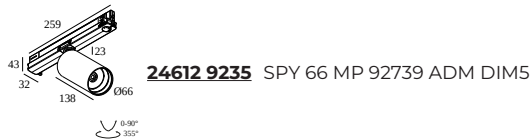

SPY 66 LP/MP ADM