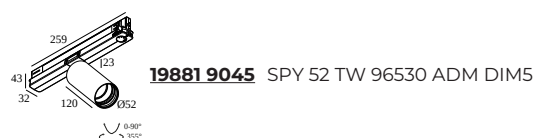

TRACK 3F DIM H 1m

200 14 410 B

MULTINOVA 30 ADM

MULTINOVA 30 PIVOT ADM

MULTINOVA 55 ADM

SHELFLINE 19 profile

SPY 52 ADM

SPY 52 WALLWASH ADM