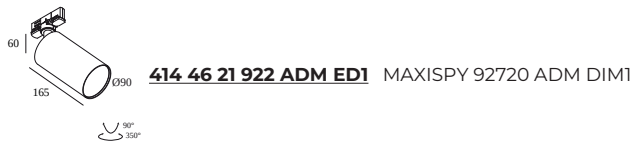

414 46 21 823 ADM ED1 MAXISPY 82735 ADM DIM1

414 46 21 824 ADM ED1 MAXISPY 82750 ADM DIM1

414 46 21 832 ADM ED1 MAXISPY 83020 ADM DIM1

DELTALIGHT

TRACK 3F DIM H 1m

200 14 410 B

MAXISPY DYNAMIC FOCUS ADM

DELTALIGHT