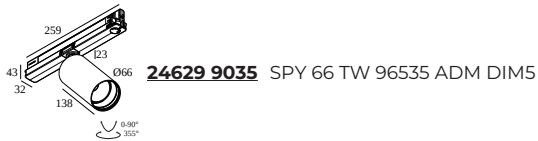

DELTALIGHT

TRACK 3F DIM H 1m

200 14 410 B

SPY 66 ADM