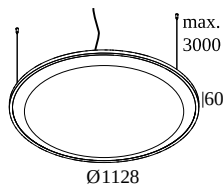

## SOLI - SHHH PLUS 120/4 DARK GREY DIM5

27178 0005 B

ВАРИАНТЫ ЦВЕТА КОРПУСА

**ЧЕРНЫЙ** 27178 0005 B

**БЕЛЫЙ** 27178 0005 W

[Веб страница продукта](#)

### Общая информация

|                                   |   |
|-----------------------------------|---|
| <b>ПРЕДНАЗНАЧЕН ДЛЯ УСТАНОВКИ</b> | внутреннее  |
| <b>МОНТАЖ</b>                     | ПОТОЛОК ПОДВЕСНОЙ   |
| <b>ЗАЩИТА ОТ ПЫЛИ И ВЛАГИ</b>     | IP20  |
| <b>ВЕС (КГ)</b>                   | 4.3   |
| <b>РЕГУЛИРУЕМОСТЬ</b>             | не регулируется   |
| <b>ИНФОРМАЦИЯ</b>                 | FOR max.4 x SOLI 52 - SHHH or max.3 x SOLI - 52 SHHH SOFT<br>INCL.DIMMABLE LED POWER SUPPLY 250/600mA<br>INCL.3 x CABLE SUSPENSION SINGLE AUTO. 3.0m<br>INCL.1 x CABLE 4 x 0.75mm <sup>2</sup> 3m |