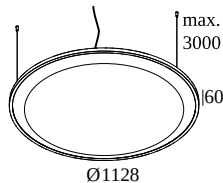

SOLI - SHHH PLUS 120/4 DARK GREY DIM5

27178 0005 B

DISPONIBLE EN

NOIR 27178 0005 B

BLANC 27178 0005 W

 [Voir sur le site Web](#)

Informations générales

EMPLACEMENT	interieur
INSTALLATION	Plafond Suspendu
INDICE DE PROTECTION	IP20
POIDS (KG)	4.3
ORIENTATION	non réglable
INFORMATIONS	FOR max.4 x SOLI 52 - SHHH or max.3 x SOLI - 52 SHHH SOFT INCL.DIMMABLE LED POWER SUPPLY 250/600mA INCL.3 x CABLE SUSPENSION SINGLE AUTO. 3.0m INCL.1 x CABLE 4 x 0.75mm ² 3m