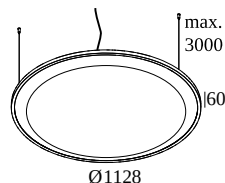

SOLI - SHHH PLUS 120/4 DARK GREY DIM5

27178 0005 B

BESCHIKBAAR IN
ZWART 27178 0005 B
WIT 27178 0005 W

[Bekijk op website](#)

Algemene info

LOCATIE	binnen
INSTALLATIE	Plafond Gependeld
STOF EN WATERDICHTHEID	IP20
GEWICHT (KG)	4.3
RICHTBAARHEID	niet richtbaar
INFO	FOR max.4 x SOLI 52 - SHHH or max.3 x SOLI - 52 SHHH SOFT INCL.DIMMABLE LED POWER SUPPLY 250/600mA INCL.3 x CABLE SUSPENSION SINGLE AUTO. 3.0m INCL.1 x CABLE 4 x 0.75mm² 3m

Elektrische info

KLASSE	I
VOEDING	YES
DIM TYPE	DALI

Opmerkingen

[Click here for SOLI - SHHH 120 acoustic specifications](#)

Opties

CABLE BASE R/S

Voor gedetailleerde montage gegevens, consulteer de handleiding : [27177_0005_HAND.pdf](#)

COMPATIBELE ONDERDELEN

Onderdelen voor elektrische verbinding

15225 0360 CONNECTION ST