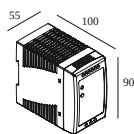

DELTALIGHT

SOLI - 52 NLT 983020 DIM5

27116 7325 GC

Полная инструкция по монтажу по ссылке : [27116_XXX5_HAND.pdf](#)

ВЫБЕРИТЕ КОМПЛЕКТУЮЩИЕ КОМПОНЕНТЫ

Светодиодные источники питания

светильников

светильников указывает, сколько устройств можно подключить (min -> max) к блоку питания. Значения до и после '|' соответствуют минимальному и максимальному рабочему току соответственно. Значения в скобках применимы к 110V.

Мин. ток | Макс. ток

300 89 48 100 LED POWER SUPPLY 48V-DC / 100W DIN

8

☐

Тип диммирования: не диммированный