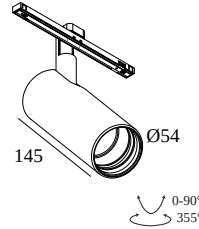

[Веб-страница продукта](#)

Общая информация

ПРЕДНАЗНАЧЕН ДЛЯ УСТАНОВКИ	внутреннее
МОНТАЖ	Системы низкого напряжения Системный светильник
ЗАЩИТА ОТ ПЫЛИ И ВЛАГИ	IP20
ВЕС (КГ)	0.4
РЕГУЛИРУЕМОСТЬ	0° to 90° swiveling, 360° rotatable
ИНФОРМАЦИЯ	REFLECTOR FL-20° EXCL.LED POWER SUPPLY 48V-DC NLT = Natural Light Technology Optional REFLECTORS 30° & 45° available

Электрические характеристики

НОМИНАЛЬНОЕ НАПРЯЖЕНИЕ	48V-DC
ЭЛЕКТРИЧЕСКАЯ КЛАССИФИКАЦИЯ	III
УПРАВЛЕНИЕ	диммированный по протоколу DALI
КЛАСС ПОТРЕБЛЕНИЯ ЭНЕРГИИ	F
СЕРТИФИКАТЫ	CB, ENEC, LCA

Характеристики источника света

LIGHTSOURCE NAME	LED
ТИП ИСТОЧНИКА СВЕТА	LED array 10,7W / CRI>98 (R9: 98) / 3000K / 1040lm
TM-30 ЗНАЧЕНИЯ	rf: 98 / Rg: 101
SDCM	SDCM2
ГРУППА РИСКА	RG1
LM80	L90B10 > 50000
BEAMANGLE	20°
ХАРАКТЕРИСТИКИ ИСТОЧНИКА	1040lm // 10,7W // 97lm/W
ХАРАКТЕРИСТИКИ СВЕТИЛЬНИКА	652lm // 12,3W // 53lm/W

Обязательные комплектующие

SPY 52 TUBE
LED POWER SUPPLY 48V-DC

Аксессуары

HONEYCOMB 42
SPREAD LENS 42
LINEAR SPREAD LENS 42
SOFTENING LENS 42
GLASS SBL 42