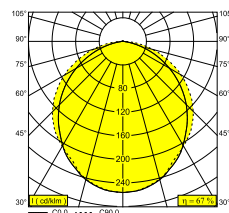

SOLI - LINE 110 DOWN 930 MDL

27151 9300 W

BESCHIKBAAR IN
ZWART 27151 9300 B
WIT 27151 9300 W

 [Bekijk op website](#)

Algemene info

LOCATIE	binnen
INSTALLATIE	Laagspanningssystemen Laagspanningssysteem montage
STOF EN WATERDICHTHEID	IP20
GEWICHT (KG)	0,6
RICHTBAARHEID	niet richtbaar
INFO	EXCL.LED POWER SUPPLY 48V-DC