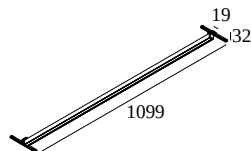

SOLI - LINE 110 DOWN 930 MDL

27151 9300 W

BESCHIKBAAR IN
ZWART 27151 9300 B
WIT 27151 9300 W

 [Bekijk op website](#)

Algemene info

LOCATIE	binnen
INSTALLATIE	Laagspanningssystemen Laagspanningssysteem montage
STOF EN WATERDICHTHEID	IP20
GEWICHT (KG)	0,6
RICHTBAARHEID	niet richtbaar
INFO	EXCL.LED POWER SUPPLY 48V-DC