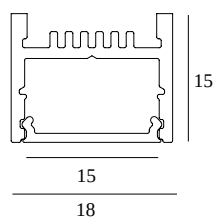

## SHL 18 - PROFILE 3m

398 02 00 ANO

BESCHIKBAAR IN  
**ALU GEANODISEERD** 398 02 00 ANO

 [Bekijk op website](#)

Algemene info	
<b>LOCATIE</b>	binnen
<b>INSTALLATIE</b>	Plafond Opbouw,Wand Opbouw
<b>GEWICHT (KG)</b>	0.588
<b>INFO</b>	L : 3m INCL.PC SBL
Elektrische info	
<b>KLASSE</b>	III
<b>CERTIFICATES</b>	CB, ENEC