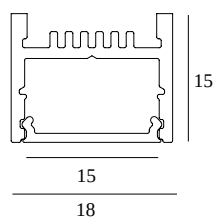

SHL 18 - PROFILE 3m

398 02 00 ANO

DISPONIBILE IN
ALU ANODIZZATO 398 02 00 ANO

 [Visualizza sul sito web](#)

Informazioni generali	
AMBIENTE	indoor
IP	Soffitto A superfice,Parete A superfice
PESO (KG)	0.588
INFORMAZIONI	L: 3m INCL.PC SBL
Informazioni elettriche	
CLASSE DI ISOLAMENTO	III
CERTIFICATI	CB, ENEC