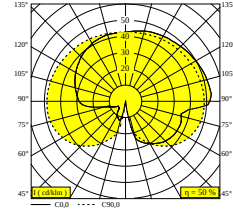

OONO P70 927 DIM8

29616 9208 N

BESCHIKBAAR IN

ZWART 29616 9208 B

ANTRACIET 29616 9208 N

[Bekijk op website](#)

Algemene info

LOCATIE	buiten
INSTALLATIE	Vloer Opbouw
STOF EN WATERDICHTHEID	IP54
IK	IK04
GEWICHT (KG)	3.6
RICHTBAARHEID	niet richtbaar
INFO	INCL.DIMMABLE LED POWER SUPPLY 500mA-DC

Elektrische info

INGANGSSPANNING	220-240V / 50-60Hz
KLASSE	II
VOEDING	YES
DIM TYPE	net-dimbaar (fase afsnijding)
ENERGIE KLASSE	E

Info lichtbron

LIGHTSOURCE NAME	LED
LICHTBRON	LED array 8,6W / CRI>90 (R9: 60) / 2700K / 1041lm
TM-30-15 WAARDEN	rf: 89 / Rg: 100
SDCM	SDCM1
RISK-GROEP	RG1
LM80	L90B10 > 50000
LED TECHNIEK (LICHTBRON)	1041lm // 8,6W // 121lm/W
LED TECHNIEK (TOESTEL)	572lm // 9,9W // 58lm/W