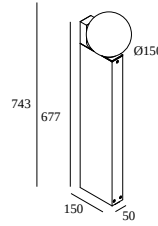

OONO P70 927 DIM8

29616 9208 N

BESCHIKBAAR IN

ZWART 29616 9208 B

ANTRACIET 29616 9208 N

[Bekijk op website](#)

Algemene info

LOCATIE	buiten
INSTALLATIE	Vloer Opbouw
STOF EN WATERDICHTHEID	IP54
IK	IK04
GEWICHT (KG)	3.6
RICHTBAARHEID	niet richtbaar
INFO	INCL.DIMMABLE LED POWER SUPPLY 500mA-DC

Elektrische info

INGANGSSPANNING	220-240V / 50-60Hz
KLASSE	II
VOEDING	YES
DIM TYPE	net-dimbaar (fase afsnijding)
ENERGIE KLASSE	E

Info lichtbron

LIGHTSOURCE NAME	LED
LICHTBRON	LED array 8,6W / CRI>90 (R9: 60) / 2700K / 1041lm
TM-30-15 WAARDEN	rf: 89 / Rg: 100
SDCM	SDCM1
RISK-GROEP	RG1
LM80	L90B10 > 50000
LED TECHNIEK (LICHTBRON)	1041lm // 8,6W // 121lm/W
LED TECHNIEK (TOESTEL)	572lm // 9,9W // 58lm/W

Opties

PLATE 7
PIN 12
CBOX
IP68 CONNECTION KIT
IP68 CONNECTOR 3P

Voor gedetailleerde montage gegevens, consulteer de handleiding : [29616_XXX8_HAND.pdf](#)

DELTALIGHT

OONO P70 927 DIM8

29616 9208 N

VERVOLLEDIG UW SPECIFICATIE

Waterdichte doorverbindingen

216 12 00 CBOX

Uitsparingsmaat (mm): 142 x 142

216 12 01 IP68 CONNECTION KIT

216 12 02 IP68 CONNECTOR 3P

Montagemateriaal voor buitenpaaltjes

229 01 12 PIN 12

229 02 07 PLATE 7