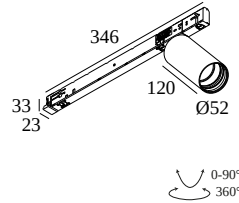

SPY 52 SOFT 93030 ADM SLIM DIM5

19845 9045 W

BESCHIKBAAR IN
ZWART 19845 9045 B
WIT 19845 9045 W

 [Bekijk op website](#)

Algemene info

LOCATIE	binnen
INSTALLATIE	Rail systemen Rail montage
STOF EN WATERDICHTHEID	IP20
GEWICHT (KG)	0.5
RICHTBAARHEID	0° tot 90° zwenkbaar, 360° roteerbaar
INFO	REFLECTOR FL-30° 3F MULTI DIMMABLE POWER SLIM ADAPTER 500mA Optional REFLECTORS 20° & 45° available