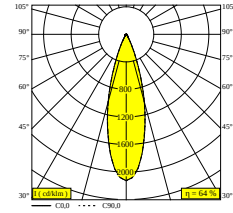

SPY 52 SOFT 93030 ADM SLIM DIM5

19845 9045 W

BESCHIKBAAR IN
ZWART 19845 9045 B
WIT 19845 9045 W

 [Bekijk op website](#)

Algemene info

LOCATIE	binnen
INSTALLATIE	Rail systemen Rail montage
STOF EN WATERDICHTHEID	IP20
GEWICHT (KG)	0.5
RICHTBAARHEID	0° tot 90° zwenkbaar, 360° roteerbaar
INFO	REFLECTOR FL-30° 3F MULTI DIMMABLE POWER SLIM ADAPTER 500mA Optional REFLECTORS 20° & 45° available

Elektrische info

ELEKTRISCH	220-240V / 50-60Hz
KLASSE	II
VOEDING INBEGREPEN	YES
DIM TYPE	DALI
ENERGIE KLASSE	F

Info lichtbron

LIGHTSOURCE NAME	LED
LICHTBRON	LED array 10,2W / CRI>90 (R9: 50) / 3000K-1800K / 1038lm
SMDC	SDCM2
RISK-GROEP	RG1
LM80	L90B10 > 50000
BEAMANGLE	30°
LED TECHNIEK (LICHTBRON)	1038lm // 10,2W // 109lm/W
LED TECHNIEK (TOESTEL)	662lm // 11,7W // 56lm/W