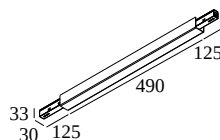

SLM26L - MID POWERBOX 48V-DC / 100W

23377 0050 B

BESCHIKBAAR IN
ZWART 23377 0050 B
WIT 23377 0050 W

 [Bekijk op website](#)

Algemene info

LOCATIE	binnen
STOF EN WATERDICHTHEID	IP20
GEWICHT (KG)	0.5
INFO	INCL.LED POWER SUPPLY 48V-DC / 100W

Elektrische info

KLASSE	II
VOEDING	YES
DIM TYPE	niet dimbaar

Voor gedetailleerde montage gegevens, consulteer de handleiding : [23377_0050_HAND.pdf](#)

WAAR GEBRUIKT

- 23358 0000** SLM26L - PROFILE
- 23358 0010** SLM26L - PROFILE 1m
- 23358 0020** SLM26L - PROFILE 2m
- 23358 0030** SLM26L - PROFILE 3m