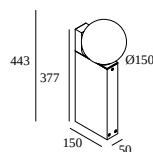

OONO P40 930 DIM8

29615 9308 N

BESCHIKBAAR IN
ZWART 29615 9308 B
ANTRACIET 29615 9308 N

 [Bekijk op website](#)

Algemene info

LOCATIE	buiten
INSTALLATIE	Vloer Opbouw
STOF EN WATERDICHTHEID	IP54
IK	IK04
GEWICHT (KG)	2.7
RICHTBAARHEID	niet richtbaar
INFO	INCL.DIMMABLE LED POWER SUPPLY 500mA-DC

Opties

PLATE 7
 PIN 12
 CBOX
 IP68 CONNECTION KIT
 IP68 CONNECTOR 3P

Voor gedetailleerde montage gegevens, consulteer de handleiding : [29615_XXX8_HAND.pdf](#)

DELTALIGHT

OONO P40 930 DIM8

29615 9308 N

VERVOLLEDIG UW SPECIFICATIE

Waterdichte doorverbindingen

216 12 00 CBOX

Uitsparingsmaat (mm): 142 x 142

216 12 01 IP68 CONNECTION KIT

216 12 02 IP68 CONNECTOR 3P

Montagemateriaal voor buitenpaaltjes

229 01 12 PIN 12

229 02 07 PLATE 7