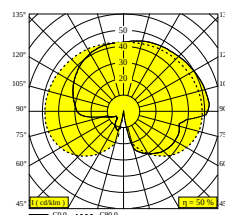

[Bekijk op website](#)

Algemene info

LOCATIE	buiten
INSTALLATIE	Vloer Opbouw
STOF EN WATERDICHTHEID	IP54
IK	IK04
GEWICHT (KG)	2.7
RICHTBAARHEID	niet richtbaar
INFO	INCL.DIMMABLE LED POWER SUPPLY 500mA-DC

Elektrische info

ELEKTRISCH	220-240V / 50-60Hz
KLASSE	II
VOEDING INBEGREPEN	YES
DIM TYPE	net-dimbaar (fase afsnijding)
ENERGIE KLASSE	E

Info lichtbron

LIGHTSOURCE NAME	LED
LICHTBRON	LED array 8,6W / CRI>90 (R9: 52) / 3000K / 1089lm
TM-30 WAARDEN	rf: 90 / Rg: 99
SMD	SDCM1
RISK-GROEP	RG1
LM80	L90B10 > 50000
LED TECHNIEK (LICHTBRON)	1089lm // 8,6W // 127lm/W
LED TECHNIEK (TOESTEL)	599lm // 9,9W // 61lm/W

Opties

PLATE 7
PIN 12
CBOX
IP68 CONNECTION KIT
IP68 CONNECTOR 3P

Voor gedetailleerde montage gegevens, consulteer de handleiding : [29615_XXX8_HAND.pdf](#)