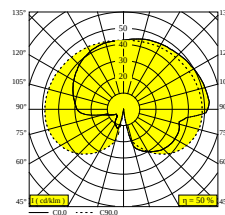

OONO P40 930 DIM8

29615 9308 N

DISPONIBLE EN
NEGRO 29615 9308 B
ANTRACITA 29615 9308 N

 [Ver en el sitio web](#)

Información general	
UBICACIÓN	exterior
INSTALACIÓN	Suelo Al superficie
PROTECCIÓN DE INGRESO	IP54
PROTECCIÓN CONTRA EL IMPACTO MECÁNICO	IK04
PESO (KG)	2.7
CAPACIDAD DE AJUSTE	no ajustable
INFORMACIÓN	INCL.DIMMABLE LED POWER SUPPLY 500mA-DC

Información eléctrica	
ELÉCTRICO	220-240V / 50-60Hz
CLASE	II
FUENTE DE ALIMENTACIÓN	YES
TIPO DE ATENUACIÓN	con corte de fase
CLASIFICACIÓN ENERGÉTICA	E

Información de la fuente de luz	
LIGHTSOURCE NAME	LED
FUENTE DE LUZ	LED array 8,6W / CRI>90 (R9: 52) / 3000K / 1089lm
TM-30-15 VALUES	rf: 90 / Rg: 99
SDCM	SDCM1
GRUPO DE RIESGO	RG1
LM80	L90B10 > 50000
INFORMACIÓN TÉCNICA LED (FUENTE DE LUZ)	1089lm // 8,6W // 127lm/W
INFORMACIÓN TÉCNICA LED (LUMINARIA)	599lm // 9,9W // 61lm/W