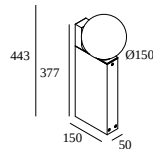

OONO P40 930 DIM8

29615 9308 N

DISPONIBLE EN
NEGRO 29615 9308 B
ANTRACITA 29615 9308 N

 [Ver en el sitio web](#)

Información general	
UBICACIÓN	exterior
INSTALACIÓN	Suelo Al superficie
PROTECCIÓN DE INGRESO	IP54
PROTECCIÓN CONTRA EL IMPACTO MECÁNICO	IK04
PESO (KG)	2.7
CAPACIDAD DE AJUSTE	no ajustable
INFORMACIÓN	INCL.DIMMABLE LED POWER SUPPLY 500mA-DC

TERMINE SU ESPECIFICACIÓN

Partes para conexión a prueba de agua

216 12 00 CBOX

Dimensión de corte (mm): 142 x 142

216 12 01 IP68 CONNECTION KIT

216 12 02 IP68 CONNECTOR 3P

Pines y accesorios para bolardos

229 01 12 PIN 12