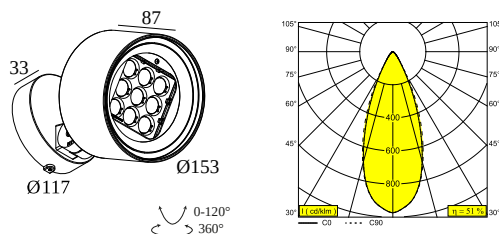

## FRAX M 93047 HONEYCOMB

26011 9390 FBRX

DOSTĘPNE W

**ALU SZARY** 26011 9390 A

**FLEMISH BRONZE NA ZEWNĄTRZ** 26011 9390 FBRX

**ANTRACYT** 26011 9390 N

Zobacz na stronie internetowej

Ogólne informacje	
<b>LOKALIZACJA</b>	zewnątrzne
<b>MONTAŻ</b>	Podłoga Montowane na powierzchni, Ściana Montowane na powierzchni
<b>STOPIEŃ OCHRONY</b>	IP65
<b>OCHRONA PRZED UDERZENIEM MECHANICZNYM</b>	IK08
<b>WAGA (KG)</b>	2.4
<b>MOŻLIWOŚĆ REGULACJI</b>	0° to 120° obrotowe, 360° obrotowy
<b>INFORMACJA</b>	9 x LENS SP-14° INCL.LED POWER SUPPLY 900mA-DC INCL.BEAM LENS 47° INCL.HONEYCOMB
Informacje elektryczne	
<b>ELEKTRYCZNY</b>	220-240V / 50-60Hz
<b>KLASA</b>	I
<b>W ZESTAWIE ZASILACZ</b>	YES
<b>TYP ŚCIEMNIACZA</b>	nie ściemnialny
<b>KLASA ENERGETYCZNA</b>	E
<b>CERTYFIKATY</b>	CB, ENEC, EPD, RCM
Informacje o źródle światła	
<b>LIGHTSOURCE NAME</b>	LED
<b>ŹRÓDŁO ŚWIATŁA</b>	LED cluster 23,4W / CRI>90 (R9: 60) / 3000K / 2654lm
<b>TM-30 VALUES</b>	Rf: 92 / Rg: 99
<b>SDCM</b>	SDCM3
<b>GRUPA RYZYKA</b>	RG2
<b>LM80</b>	L80 > 150000
<b>BEAMANGLE</b>	47°
<b>TECHNOLOGIA LED (ŹRÓDŁO ŚWIATŁA)</b>	2654lm // 23,4W // 113lm/W
<b>TECHNOLOGIA LED (OPRAWA)</b>	1354lm // 26,9W // 50lm/W
Opcje	
FRAX ANTI VANDAL SCREWS	
Akcesoria	
FRAX M KAP	