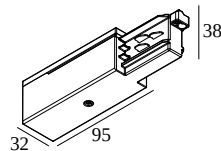

TRACK 3F DIM END SUPPLY 12

200 12 12 W

DOSTĘPNE W
ALU SZARY 200 12 12 A
CZARNY 200 12 12 B
BIAŁY 200 12 12 W

 [Zobacz na stronie internetowej](#)

Ogólne informacje

LOKALIZACJA	wewnętrzne
STOPIEŃ OCHRONY	IP20
WAGA (KG)	0.1

Informacje elektryczne

KLASA	I
--------------	---

Aby uzyskać szczegółowe instrukcje instalacji, zapoznaj się z instrukcją : [200_12_4x0_HAND.pdf](#)

BYŁY UŻYTE

200 12 410	TRACK 3F DIM ON 1m
200 12 420	TRACK 3F DIM ON 2m
200 12 430	TRACK 3F DIM ON 3m
200 13 410	TRACK 3F DIM IN 1m
200 13 420	TRACK 3F DIM IN 2m
200 13 430	TRACK 3F DIM IN 3m