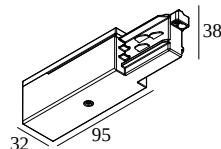

## TRACK 3F DIM END SUPPLY 12

200 12 12 W

BESCHIKBAAR IN  
**ALU GRIJS** 200 12 12 A  
**ZWART** 200 12 12 B  
**WIT** 200 12 12 W

 [Bekijk op website](#)

Algemene info	
LOCATIE	binnen
STOF EN WATERDICHTHEID	IP20
GEWICHT (KG)	0.1
Elektrische info	
KLASSE	I

Voor gedetailleerde montage gegevens, consulteer de handleiding : [200\\_12\\_4x0\\_HAND.pdf](#)