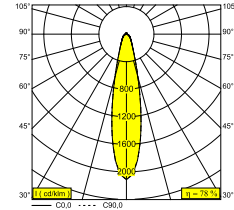

HALOSCAN ON 1 MP 93021 DIM8

23147 9328 B-B

ВАРИАНТЫ ЦВЕТА КОРПУСА

ЧЕРНЫЙ-ЧЕРНЫЙ 23147 9328 B-B

ЧЕРНЫЙ-ЗОЛОТО ЦВЕТНОЕ 23147 9328 B-GC

БЕЛЫЙ-БЕЛЫЙ 23147 9328 W-W

 [Веб-страница продукта](#)

Общая информация

Характеристики источника света

LIGHTSOURCE NAME	LED
ТИП ИСТОЧНИКА СВЕТА	LED array 8,6W / CRI>90 (R9: 52) / 3000K / 1089lm
TM-30 ЗНАЧЕНИЯ	rf: 90 / Rg: 99
SDCM	SDCM1
ГРУППА РИСКА	RG1
LM80	L90B10 > 50000
BEAMANGLE	21°
ХАРАКТЕРИСТИКИ ИСТОЧНИКА	1089lm // 8,6W // 127lm/W
ХАРАКТЕРИСТИКИ СВЕТИЛЬНИКА	850lm // 9,9W // 86lm/W