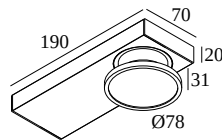

HALOSCAN ON 1 MP 93021 DIM8

23147 9328 B-B

ВАРИАНТЫ ЦВЕТА КОРПУСА

ЧЕРНЫЙ-ЧЕРНЫЙ 23147 9328 B-B

ЧЕРНЫЙ-ЗОЛОТО ЦВЕТНОЕ 23147 9328 B-GC

БЕЛЫЙ-БЕЛЫЙ 23147 9328 W-W

 [Веб-страница продукта](#)

Общая информация