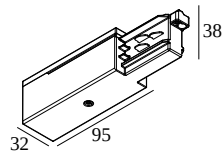

TRACK 3F DIM END SUPPLY 12

200 12 12 W

DISPONIBLE EN
ALU GRIS 200 12 12 A
NOIR 200 12 12 B
BLANC 200 12 12 W

 [Voir sur le site Web](#)

Informations générales

EMPLACEMENT	interieur
INDICE DE PROTECTION	IP20
POIDS (KG)	0.1

Informations électriques

CLASSE	I
---------------	---

Pour des instructions d'installation détaillées, veuillez consulter le manuel : [200_12_4x0_HAND.pdf](#)

Utilisation à quel endroit ?

- 200 12 410** TRACK 3F DIM ON 1m
- 200 12 420** TRACK 3F DIM ON 2m
- 200 12 430** TRACK 3F DIM ON 3m
- 200 13 410** TRACK 3F DIM IN 1m
- 200 13 420** TRACK 3F DIM IN 2m
- 200 13 430** TRACK 3F DIM IN 3m