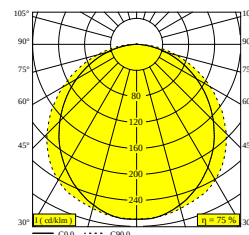

## D-LINER 19 SBL LOC1 820 940 DIM5

32036 9405 B

ВАРИАНТЫ ЦВЕТА КОРПУСА

**ЧЕРНЫЙ** 32036 9405 B

[Веб-страница продукта](#)

Общая информация	
<b>ПРЕДНАЗНАЧЕН ДЛЯ УСТАНОВКИ</b>	внутреннее
<b>МОНТАЖ</b>	ПОТОЛОК ВСТРОЕННЫЙ
<b>ЗАЩИТА ОТ ПЫЛИ И ВЛАГИ</b>	IP20
<b>ВЕС (КГ)</b>	0
<b>РЕГУЛИРУЕМОСТЬ</b>	не регулируется
<b>ИНФОРМАЦИЯ</b>	INCL.DIMMABLE LED POWER SUPPLY 520mA-DC INCL.1 x CABLE 5 x 0,75mm <sup>2</sup> - 0,5m + WIELAND PLUG GST18i5 male pastelblue
Электрические характеристики	
<b>НОМИНАЛЬНОЕ НАПРЯЖЕНИЕ</b>	220-240V / 0 50-60Hz
<b>ЭЛЕКТРИЧЕСКАЯ КЛАССИФИКАЦИЯ</b>	I
<b>ВСТРОЕННЫЙ БЛОК ПИТАНИЯ</b>	YES
<b>УПРАВЛЕНИЕ</b>	диммированный по протоколу DALI
<b>КЛАСС ПОТРЕБЛЕНИЯ ЭНЕРГИИ</b>	F
Характеристики источника света	
<b>LIGHTSOURCE NAME</b>	LED
<b>ТИП ИСТОЧНИКА СВЕТА</b>	LED flex 20W / CRI>90 (R9: 59) / 4000K / 2100lm
<b>SDCM</b>	SDCM3
<b>LM80</b>	L70 > 30000
<b>ХАРАКТЕРИСТИКИ ИСТОЧНИКА</b>	2100lm // 20W // 105lm/W
<b>ХАРАКТЕРИСТИКИ СВЕТИЛЬНИКА</b>	1575lm // 23W // 68lm/W