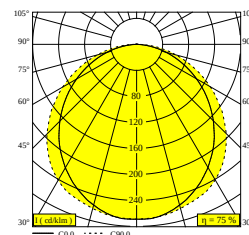

D-LINER 19 SBL LOC1 820 940 DIM5

32036 9405 B

ERHÄLTlich IN
SCHWARZ 32036 9405 B

 [Auf der Website anzeigen](#)

Allgemeine Information	
ANWENDUNGSBEREICH	innenbereich
INSTALLATION	Decke Einbau
SCHUTZ GEGEN EINDRINGEN	IP20
GEWICHT (KG)	0
VERSTELLBARKEIT	nicht verstellbar
INFORMATION	INCL.DIMMABLE LED POWER SUPPLY 520mA-DC INCL.1 x CABLE 5 x 0,75mm ² - 0,5m + WIELAND PLUG GST18i5 male pastelblue
Elektrische Informationen	
ELEKTRISCH	220-240V / 0 50-60Hz
KLASSE	I
NETZGERÄT	YES
ART DER DIMMUNG	DALI
ENERGIEKLASSE	F
Lichtquelle Info	
LIGHTSOURCE NAME	LED
LICHTQUELLE	LED flex 20W / CRI>90 (R9: 59) / 4000K / 2100lm
SDCM	SDCM3
LM80	L70 > 30000
LED -TECHNIK (LICHTQUELLE)	2100lm // 20W // 105lm/W
LED -TECHNIK (LEUCHTE)	1575lm // 23W // 68lm/W