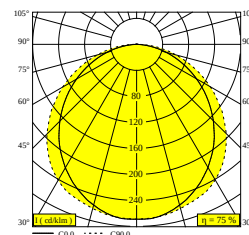

D-LINER 19 SBL LOC1 820 940 DIM5

32036 9405 B

DISPONIBLE EN
NOIR 32036 9405 B

 [Voir sur le site Web](#)

Informations générales	
EMPLACEMENT	interieur
INSTALLATION	Plafond Encastré
INDICE DE PROTECTION	IP20
POIDS (KG)	0
ORIENTATION	non réglable
INFORMATIONS	INCL.DIMMABLE LED POWER SUPPLY 520mA-DC INCL.1 x CABLE 5 x 0,75mm ² - 0,5m + WIELAND PLUG GST18i5 male pastelblue
Informations électriques	
ÉLECTRIQUE	220-240V / 0 50-60Hz
CLASSE	I
ALIMENTATION	YES
TYPE DIM	DALI
CLASSE D'ÉNERGIE	F
Info Source lumineuse	
LIGHTSOURCE NAME	LED
SOURCE DE LUMIÈRE	LED flex 20W / CRI>90 (R9: 59) / 4000K / 2100lm
SDCM	SDCM3
LM80	L70 > 30000
TECHNIQUES LED (SOURCE LUMINEUSE)	2100lm // 20W // 105lm/W
TECHNIQUES LED (LUMINAIRE)	1575lm // 23W // 68lm/W