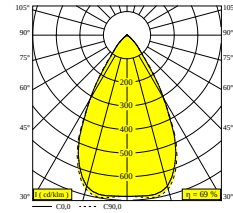

Image may differ from the actual product
Consult drawing for correct size and structure

INFORM 40 SQ 160 DOWN 93063 DIM5

30711 9335 B-B

BESCHIKBAAR IN
ZWART-ZWART 30711 9335 B-B
WIT-ZWART 30711 9335 W-B

 [Bekijk op website](#)