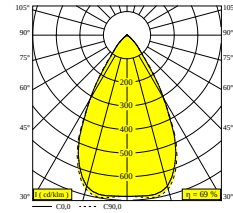

Image may differ from the actual product
Consult drawing for correct size and structure

INFORM 40 SQ 160 DOWN 93063 DIM5

30711 9335 B-B

DISPONIBILE IN
NERO-NERO 30711 9335 B-B
BIANCO-NERO 30711 9335 W-B

 [Visualizza sul sito web](#)

Informazioni generali	
AMBIENTE	indoor
IP	Soffitto A superficie, Soffitto Sospeso
PROTEZIONE DELL'INGRESSO	IP20
PESO (KG)	2.6
ORIENTABILITÀ	non regolabile
INFORMAZIONI	INCL.DIMMABLE LED POWER SUPPLY (DALI DT6) Power selection to be set on driver EXCL.CABLE SUSPENSION
Informazioni elettriche	
ELETTRICO	220-240V / 0 50-60Hz
CLASSE DI ISOLAMENTO	I
ALIMENTATORE	YES
TIPO DI DIMMERAZIONE	DALI
CLASSE ENERGETICA	E
Informazioni sulla Sorgente luminosa	
LIGHTSOURCE NAME	LED
SORGENTE LUMINOSA	HO: LED cluster 27W / CRI>90 (R9: 50) / 3000K / 3821lm Or LED cluster 16,3W / CRI>90 (R9: 50) / 3000K / 2534lm
TM-30	Rf: 92 / Rg: 100 rf: 92 / Rg: 100
SDMC	SDCM3
GRUPPO DI RISCHIO	RG1
LM80	L80 > 60000
BEAMANGLE	63°
SPECIFICHE TECNICHE (SORGENTE LUMINOSA)	HO: 3821lm // 27W // 141lm/W Or 2534lm // 16,3W // 155lm/W
SPECIFICHE TECNICHE (APPARECCHIO DI ILLUMINAZIONE)	HO: 2644lm // 31W // 85lm/W Or 1753lm // 18,7W // 94lm/W