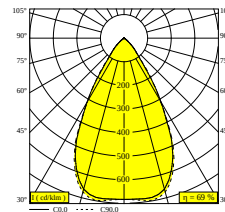

Image may differ from the actual product
Consult drawing for correct size and structure

INFORM 40 SQ 160 DOWN 93063 DIM5

30711 9335 B-B

BESCHIKBAAR IN
ZWART-ZWART 30711 9335 B-B
WIT-ZWART 30711 9335 W-B

[Bekijk op website](#)