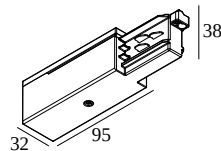

## TRACK 3F DIM END SUPPLY 12

200 12 12 B

BESCHIKBAAR IN  
**ALU GRIJS** 200 12 12 A  
**ZWART** 200 12 12 B  
**WIT** 200 12 12 W

 [Bekijk op website](#)

Algemene info	
LOCATIE	binnen
STOF EN WATERDICHTHEID	IP20
GEWICHT (KG)	0.1
Elektrische info	
KLASSE	I

Voor gedetailleerde montage gegevens, consulteer de handleiding : [200\\_12\\_4x0\\_HAND.pdf](#)