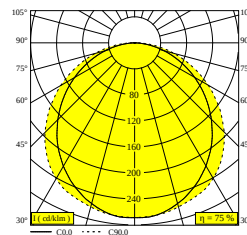

## D-LINER 19 SBL LOC1 820 930 DIM5

32036 9305 B

BESCHIKBAAR IN  
ZWART 32036 9305 B

 [Bekijk op website](#)