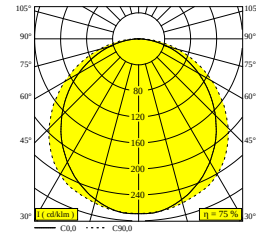

## D-LINER 19 SBL LOC1 820 930 DIM5

32036 9305 B

BESCHIKBAAR IN  
ZWART 32036 9305 B

 [Bekijk op website](#)