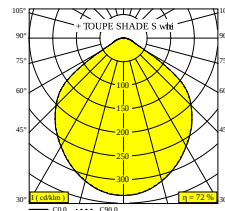

TOUPE AC 927 ADMIF DIM8

100062 9208 B

ERHÄLTICH IN
SCHWARZ 100062 9208 B
WEISS 100062 9208 W

[Auf der Website anzeigen](#)

Allgemeine Information	
ANWENDUNGSBEREICH	innenbereich
INSTALLATION	Schiene Schienenmontiert
SCHUTZ GEGEN EINDRINGEN	IP20
GEWICHT (KG)	0.6
VERSTELLBARKEIT	nicht verstellbar
INFORMATION	INCL.1 x CABLE 3 x 0.75mm ² 1,6m EXCL. TOUPE SHADE
Elektrische Informationen	
ELEKTRISCH	230V / 50-60Hz
KLASSE	I
ART DER DIMMUNG	Phasenabschnitt
ENERGIEKLASSE	G
Lichtquelle Info	
LIGHTSOURCE NAME	LED
LICHTQUELLE	AC LED array 8W / CRI>90 (R9: 55) / 2700K / 597lm
TM-30	rf: 92 / Rg: 98
SDCM	SDCM3
RISIKOGRUPPE	RG1
LM80	L80B10 > 67000
LED -TECHNIK (LICHTQUELLE)	597lm // 8W // 75lm/W
LED -TECHNIK (LEUCHTE)	429lm // 8W // 54lm/W
Erforderliches Zubehör	
TOUPE SHADE	
Optionen	
CABLE CLAMP	