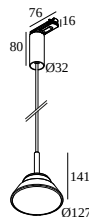

TOUPE AC 927 ADMIF DIM8

100062 9208 B

ERHÄLTICH IN
SCHWARZ 100062 9208 B
WEISS 100062 9208 W

[Auf der Website anzeigen](#)

Allgemeine Information	
ANWENDUNGSBEREICH	innenbereich
INSTALLATION	Schiene Schienenmontiert
SCHUTZ GEGEN EINDRINGEN	IP20
GEWICHT (KG)	0.6
VERSTELLBARKEIT	nicht verstellbar
INFORMATION	INCL.1 x CABLE 3 x 0.75mm ² 1,6m EXCL. TOUPE SHADE
Elektrische Informationen	
ELEKTRISCH	230V / 50-60Hz
KLASSE	I
ART DER DIMMUNG	Phasenabschnitt
ENERGIEKLASSE	G
Lichtquelle Info	
LIGHTSOURCE NAME	LED
LICHTQUELLE	AC LED array 8W / CRI>90 (R9: 55) / 2700K / 597lm
TM-30	rf: 92 / Rg: 98
SDCM	SDCM3
RISIKOGRUPPE	RG1
LM80	L80B10 > 67000
LED -TECHNIK (LICHTQUELLE)	597lm // 8W // 75lm/W
LED -TECHNIK (LEUCHTE)	429lm // 8W // 54lm/W
Erforderliches Zubehör	
TOUPE SHADE	
Optionen	
CABLE CLAMP	

Detaillierte Installationsanweisungen finden Sie in der Montageanleitung : [100062_XXX8_HAND.pdf](#)

DELTALIGHT

TOUPE AC 927 ADMIF DIM8

100062 9208 B

SPEZIFIKATION FERTIGSTELLEN

Aufhängung Zubehör

15229 0010 B CABLE CLAMP B