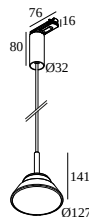

TOUPE AC 927 ADMIF DIM8

100062 9208 B

BESCHIKBAAR IN
ZWART 100062 9208 B
WIT 100062 9208 W

 [Bekijk op website](#)

Algemene info

LOCATIE	binnen
INSTALLATIE	Rail systemen Rail montage
STOF EN WATERDICHTHEID	IP20
GEWICHT (KG)	0.6
RICHTBAARHEID	niet richtbaar
INFO	INCL.1 x CABLE 3 x 0.75mm ² 1,6m EXCL. TOUPE SHADE

Elektrische info

INGANGSSPANNING	230V / 50-60Hz
KLASSE	I
DIM TYPE	net-dimbaar (fase afsnijding)
ENERGIE KLASSE	G

Info lichtbron

LIGHTSOURCE NAME	LED
LICHTBRON	AC LED array 8W / CRI>90 (R9: 55) / 2700K / 597lm
TM-30-15 WAARDEN	rf: 92 / Rg: 98
SDCM	SDCM3
RISK-GROEP	RG1
LM80	L80B10 > 67000
LED TECHNIEK (LICHTBRON)	597lm // 8W // 75lm/W
LED TECHNIEK (TOESTEL)	429lm // 8W // 54lm/W

Benodigdheden

TOUPE SHADE

Opties

CABLE CLAMP

Voor gedetailleerde montage gegevens, consulteer de handleiding : [100062_XXX8_HAND.pdf](#)

DELTALIGHT

TOUPE AC 927 ADMIF DIM8

100062 9208 B