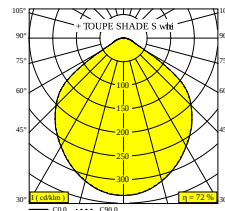

TOUPE AC 927 ADMIF DIM8

100062 9208 B

BESCHIKBAAR IN
ZWART 100062 9208 B
WIT 100062 9208 W

 [Bekijk op website](#)

Algemene info

LOCATIE	binnen
INSTALLATIE	Rail systemen Rail montage
STOF EN WATERDICHTHEID	IP20
GEWICHT (KG)	0.6
RICHTBAARHEID	niet richtbaar
INFO	INCL.1 x CABLE 3 x 0.75mm ² 1,6m EXCL. TOUPE SHADE