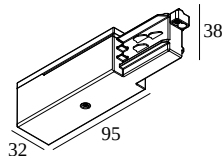

**TRACK 3F DIM END SUPPLY 11**

200 12 11 W

DOSTĘPNE W  
**ALU SZARY** 200 12 11 A  
**CZARNY** 200 12 11 B  
**BIAŁY** 200 12 11 W

 [Zobacz na stronie internetowej](#)

**Ogólne informacje**

<b>LOKALIZACJA</b>	wewnętrzne
<b>STOPIEŃ OCHRONY</b>	IP20
<b>WAGA (KG)</b>	0.1

**Informacje elektryczne**

<b>KLASA</b>	I
--------------	---

Aby uzyskać szczegółowe instrukcje instalacji, zapoznaj się z instrukcją : [200\\_12\\_4x0\\_HAND.pdf](#)

**BYŁY UŻYTE**

<b>200 12 410</b>	TRACK 3F DIM ON 1m
<b>200 12 420</b>	TRACK 3F DIM ON 2m
<b>200 12 430</b>	TRACK 3F DIM ON 3m
<b>200 13 410</b>	TRACK 3F DIM IN 1m
<b>200 13 420</b>	TRACK 3F DIM IN 2m
<b>200 13 430</b>	TRACK 3F DIM IN 3m