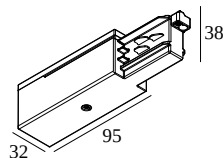

## TRACK 3F DIM END SUPPLY 11

200 12 11 W

BESCHIKBAAR IN  
**ALU GRIJS** 200 12 11 A  
**ZWART** 200 12 11 B  
**WIT** 200 12 11 W

 [Bekijk op website](#)

### Algemene info

<b>LOCATIE</b>	binnen
<b>STOF EN WATERDICHTHEID</b>	IP20
<b>GEWICHT (KG)</b>	0.1