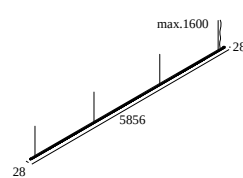

INFORM SQ P585-9 DOWN 92767

25574 9220 W-B

DISPONIBILE IN

NERO-NERO 25574 9220 B-B

BLACK-FLEMISH GOLD 25574 9220 B-FG

BIANCO-NERO 25574 9220 W-B

BIANCO-BIANCO 25574 9220 W-W

[Visualizza sul sito web](#)