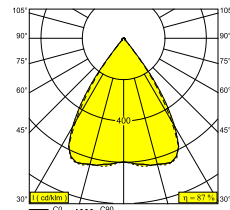

[Visualizza sul sito web](#)

Informazioni generali

AMBIENTE	indoor
IP	Soffitto Sospeso
PROTEZIONE DELL'INGRESSO	IP20
PESO (KG)	4.6
ORIENTABILITÀ	non regolabile
INFORMAZIONI	108 x REFLECTOR FL-67° EXCL.LED POWER SUPPLY 900/1350mA-DC INCL.4 x CABLE SUSPENSION SINGLE AUTO. 1,6m INCL.1 x CABLE 2 x 0.75mm²

Informazioni elettriche

CLASSE DI ISOLAMENTO	III
TIPO DI DIMMERAZIONE	a seconda del tipo di alimentazione esterna
CLASSE ENERGETICA	E
CERTIFICATI	CB, ENEC, EPD

Informazioni sulla Sorgente luminosa

LIGHTSOURCE NAME	LED
SORGENTE LUMINOSA	3 x (LED cluster 10,5-16,7W / CRI>90 (R9: 50) / 2700K / 1519-2196lm)
TM-30	Rf: 93 / Rg: 100
SDMC	SDCM3
GRUPPO DI RISCHIO	RG1
LM80	L80 > 60000
BEAMANGLE	67°
SPECIFICHE TECNICHE (SORGENTE LUMINOSA)	6588lm // 50,1W // 131lm/W
SPECIFICHE TECNICHE (APPARECCHIO DI ILLUMINAZIONE)	5751lm // 57,6W // 100lm/W

Requisiti

INFORM POWER SUPPLY 60W
INFORM SQ POWERBOX L 75W

Opzioni

CABLE BASE R / S
COVERSET R 62-90-100 / S 62-80-90
CONNECTION ST / CONNECTION TRIMLESS
SUSPENSION ST / SUSPENSION TRIMLESS