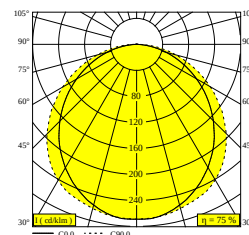

D-LINER 19 SBL LOC1 620 940 DIM5

32034 9405 B

DOSTĘPNE W
CZARNY 32034 9405 B

Zobacz na stronie internetowej

Ogólne informacje	
LOKALIZACJA	wewnętrzne
MONTAŻ	Sufit Wbudowane
STOPIEŃ OCHRONY	IP20
WAGA (KG)	0
MOŻLIWOŚĆ REGULACJI	bez regulacji
INFORMACJA	INCL.DIMMABLE LED POWER SUPPLY 390mA-DC INCL.1 x CABLE 5 x 0,75mm ² - 0,5m + WIELAND PLUG GST18i5 male pastelblue
Informacje elektryczne	
ELEKTRYCZNY	220-240V / 0 50-60Hz
KLASA	I
W ZESTAWIE ZASILACZ	YES
TYP ŚCIEMNIACZA	ściemniający poprzez DALI
KLASA ENERGETYCZNA	F
Informacje o źródle światła	
LIGHTSOURCE NAME	LED
ŹRÓDŁO ŚWIATŁA	LED flex 15W / CRI>90 (R9: 59) / 4000K / 1550lm
SDCM	SDCM3
LM80	L70 > 30000
TECHNOLOGIA LED (ŹRÓDŁO ŚWIATŁA)	1550lm // 15W // 123lm/W
TECHNOLOGIA LED (OPRAWA)	1162lm // 17,2W // 67lm/W