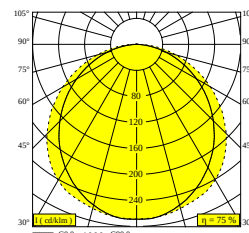

## D-LINER 19 SBL LOC1 620 940 DIM5

32034 9405 B

DISPONIBILE IN  
NERO 32034 9405 B

[Visualizza sul sito web](#)