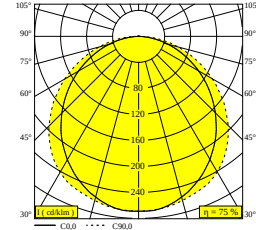

## D-LINER 19 SBL LOC1 620 940 DIM5

32034 9405 B

AVAILABLE IN  
**BLACK** 32034 9405 B

 [View on website](#)