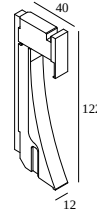

INLET TRIMLESS XS 930

13211 9300 B-W

ERHÄLTlich IN

SCHWARZ-WEISS 13211 9300 B-W

GOLDFARBEN-WEISS 13211 9300 GC-W

WEISS-WEISS 13211 9300 W-W

 [Auf der Website anzeigen](#)

Allgemeine Information

ANWENDUNGSBEREICH	innenbereich
INSTALLATION	Wand Einbau
FORM / GRÖSSE DES AUSSCHNITTS (MM)	rechteck - KIT
EINBAUTIEFE (MM)	50
SCHUTZ GEGEN EINDRINGEN	IP20
GEWICHT (KG)	0.1
VERSTELLBARKEIT	nicht verstellbar
INFORMATION	EXCL.LED POWER SUPPLY 180mA-DC

Erforderliches Zubehör

MOUNTING KIT INLET TRIMLESS XS
LED POWER SUPPLY 180mA-DC (Remote)

Detaillierte Installationsanweisungen finden Sie in der Montageanleitung : [13211_XXX0_HAND.pdf](#)

DELTALIGHT

INLET TRIMLESS XS 930

Min. Strom | Max. Strom

21012 0080 LED POWER SUPPLY MULTI POWER 60-360mA-DC

15(14)

Dimmtyp: nicht dimmbar

Ausschnittmaß (mm): 40

Mounting Kit

13210 0010 MOUNTING KIT INLET TRIMLESS XS

Ausschnittmaß (mm): 30 x 135