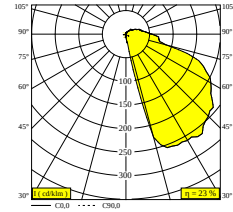

INLET TRIMLESS XS 930

13211 9300 B-W

ERHÄLTlich IN

SCHWARZ-WEISS 13211 9300 B-W

GOLDFARBEN-WEISS 13211 9300 GC-W

WEISS-WEISS 13211 9300 W-W

 [Auf der Website anzeigen](#)

Allgemeine Information

ANWENDUNGSBEREICH	innenbereich
INSTALLATION	Wand Einbau
FORM / GRÖSSE DES AUSSCHNITTS (MM)	rechteck - KIT
EINBAUTIEFE (MM)	50
SCHUTZ GEGEN EINDRINGEN	IP20
GEWICHT (KG)	0.1
VERSTELLBARKEIT	nicht verstellbar
INFORMATION	EXCL.LED POWER SUPPLY 180mA-DC