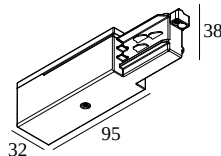

## TRACK 3F DIM END SUPPLY 11

200 12 11 B

ВАРИАНТЫ ЦВЕТА КОРПУСА

**АЛЮМ. СЕРЫЙ** 200 12 11 A

**ЧЕРНЫЙ** 200 12 11 B

**БЕЛЫЙ** 200 12 11 W

[Веб страница продукта](#)