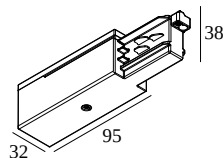

## TRACK 3F DIM END SUPPLY 11

200 12 11 B

DISPONIBLE EN  
**ALU GRIS** 200 12 11 A  
**NOIR** 200 12 11 B  
**BLANC** 200 12 11 W

 [Voir sur le site Web](#)

Informations générales	
<b>EMPLACEMENT</b>	interieur
<b>INDICE DE PROTECTION</b>	IP20
<b>POIDS (KG)</b>	0.1
Informations électriques	
<b>CLASSE</b>	I