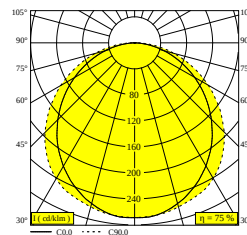

D-LINER 19 SBL LOC1 620 930 DIM5

32034 9305 B

DOSTĘPNE W
CZARNY 32034 9305 B

Zobacz na stronie internetowej

Ogólne informacje

LOKALIZACJA	wewnętrzne
MONTAŻ	Sufit Wbudowane
STOPIEŃ OCHRONY	IP20
WAGA (KG)	0
MOŻLIWOŚĆ REGULACJI	bez regulacji
INFORMACJA	INCL.DIMMABLE LED POWER SUPPLY 390mA-DC INCL.1 x CABLE 5 x 0,75mm ² - 0,5m + WIELAND PLUG GST18i5 male pastelblue