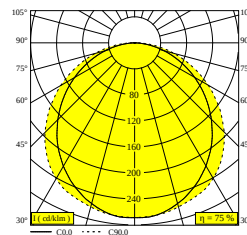

D-LINER 19 SBL LOC1 620 930 DIM5

32034 9305 B

ERHÄLTICH IN
SCHWARZ 32034 9305 B

[Auf der Website anzeigen](#)

Allgemeine Information	
ANWENDUNGSBEREICH	innenbereich
INSTALLATION	Decke Einbau
SCHUTZ GEGEN EINDRINGEN	IP20
GEWICHT (KG)	0
VERSTELLBARKEIT	nicht verstellbar
INFORMATION	INCL.DIMMABLE LED POWER SUPPLY 390mA-DC INCL.1 x CABLE 5 x 0,75mm ² - 0,5m + WIELAND PLUG GST18i5 male pastelblue
Elektrische Informationen	
ELEKTRISCH	220-240V / 0 50-60Hz
KLASSE	I
NETZGERÄT	YES
ART DER DIMMUNG	DALI
ENERGIEKLASSE	F
Lichtquelle Info	
LIGHTSOURCE NAME	LED
LICHTQUELLE	LED flex 15W / CRI>90 (R9: 59) / 3000K / 1500lm
SDCM	SDCM3
LM80	L70 > 30000
LED -TECHNIK (LICHTQUELLE)	1500lm // 15W // 119lm/W
LED -TECHNIK (LEUCHTE)	1125lm // 17,2W // 65lm/W