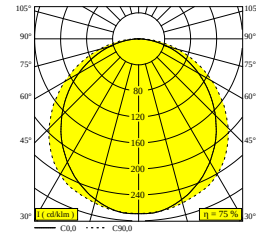

## D-LINER 19 SBL LOC1 620 930 DIM5

32034 9305 B

AVAILABLE IN  
**BLACK** 32034 9305 B

 [View on website](#)